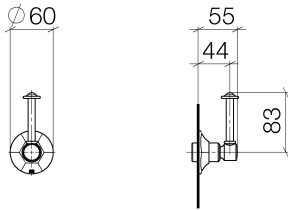

ST 060 401 0371

- Rosette Ø 60 mm
- Oberteil mit ablängbarer Spindel und Hülse

Einzelkomponenten dieses Sets

Für dieses Set benötigen Sie folgende Komponenten

1x 11 170 370-09

1x 36 608 371-09

ST 060 401 0371

ST 060 401 0371

ST 060 401 0371

Ersatzteile für die
anderen
Oberflächenvarianten
finden Sie hier:
Chrom

Zertifikate

IAPMO_4976 (1). WRAS_2010066.

Ersatzteilstückliste

Nr.	Artikelnummer	Benennung	Verbaumenge	Lieferzeit
1	90 90 03 127 00 90	Oberteil	1	2
2	09 23 10 125-00	Mutter	1	10
3	90 14 10 063 00 90	Dichtung	1	2
4	09 27 37 102-09	Rosette	1	40
5	09 30 30 069 90	Schraube	1	2
6	09 30 11 194 90	Scheibe	1	2
7	09 18 30 007-09	Huelse	1	60
8	90 28 10 030 00 90	Ring	1	2
9	09 12 12 064-09	Aufnahme	1	60
10	90 14 15 021 00 90	Ring	1	2
11	09 21 02 161-09	Haube	1	40
12	09 20 37 101-09	Griff	1	40
13	09 20 37 001-09	Griff	1	40
14	09 28 22 013 90	Rohr	1	2
15	11 170 370-09	MADISON Hebeleinsatz - Messing (23kt Gold)	1	40
16	09 30 30 062-09	Schraube	1	40