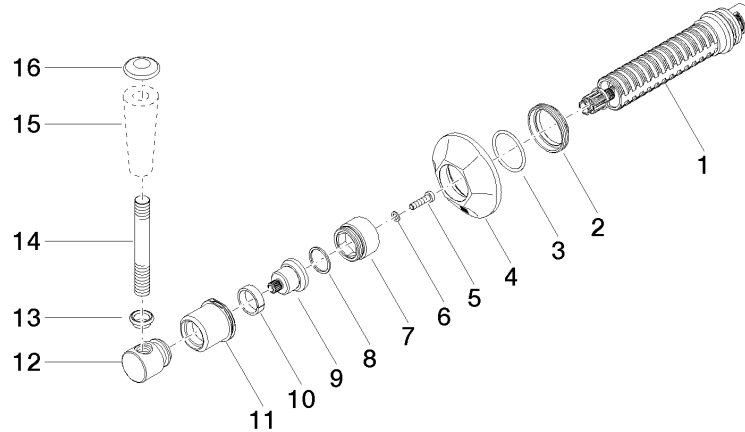

ST 060 401 0371

- Rosette Ø 60 mm
- Oberteil mit ablängbarer Spindel und Hülse

Einzelkomponenten dieses Sets

Für dieses Set benötigen Sie folgende Komponenten

1x 11 170 370-09

1x 36 608 371-09

ST 060 401 0371

ST 060 401 0371

ST 060 401 0371

Ersatzteile für die
anderen
Oberflächenvarianten
finden Sie hier:
Chrom

Zertifikate

IAPMO_4976 (1). WRAS_2010066.

Ersatzteilstückliste

Nr.	Artikelnummer	Benennung	Verbaumenge	Lieferzeit
1	90 90 03 127 00 90	Oberteil	1	2
2	09 23 10 125-00	Mutter	1	10
3	90 14 10 063 00 90	Dichtung	1	2
4	09 27 37 102-09	Rosette	1	40
5	09 30 30 069 90	Schraube	1	2
6	09 30 11 194 90	Scheibe	1	2
7	09 18 30 007-09	Huelse	1	60
8	90 28 10 030 00 90	Ring	1	2
9	09 12 12 064-09	Aufnahme	1	60
10	90 14 15 021 00 90	Ring	1	2
11	09 21 02 161-09	Haube	1	40
12	09 20 37 101-09	Griff	1	40
13	09 20 37 001-09	Griff	1	40
14	09 28 22 013 90	Rohr	1	2
15	11 170 370-09	MADISON Hebeleinsatz - Messing (23kt Gold)	1	40
16	09 30 30 062-09	Schraube	1	40